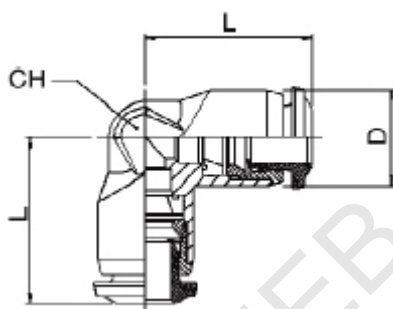

ТЕХНИЧЕСКА ХАРАКТЕРИСТИКА

55130

RACCORDO A L INTERMEDIO - ELBOW CONNECTOR

СЪЕДИНИТЕЛ

Характеристики:

Тубо Tube	L	CH	D	Conf. Pack.
4	16.5	9	10	25
5	20	11	12	25
6	20.5	11	12	25
8	22	13	14	25
10	26.5	16	17	25
12	30	19	20	25
14	30.5	20	21	10

тръба

размери

бр.опаковка